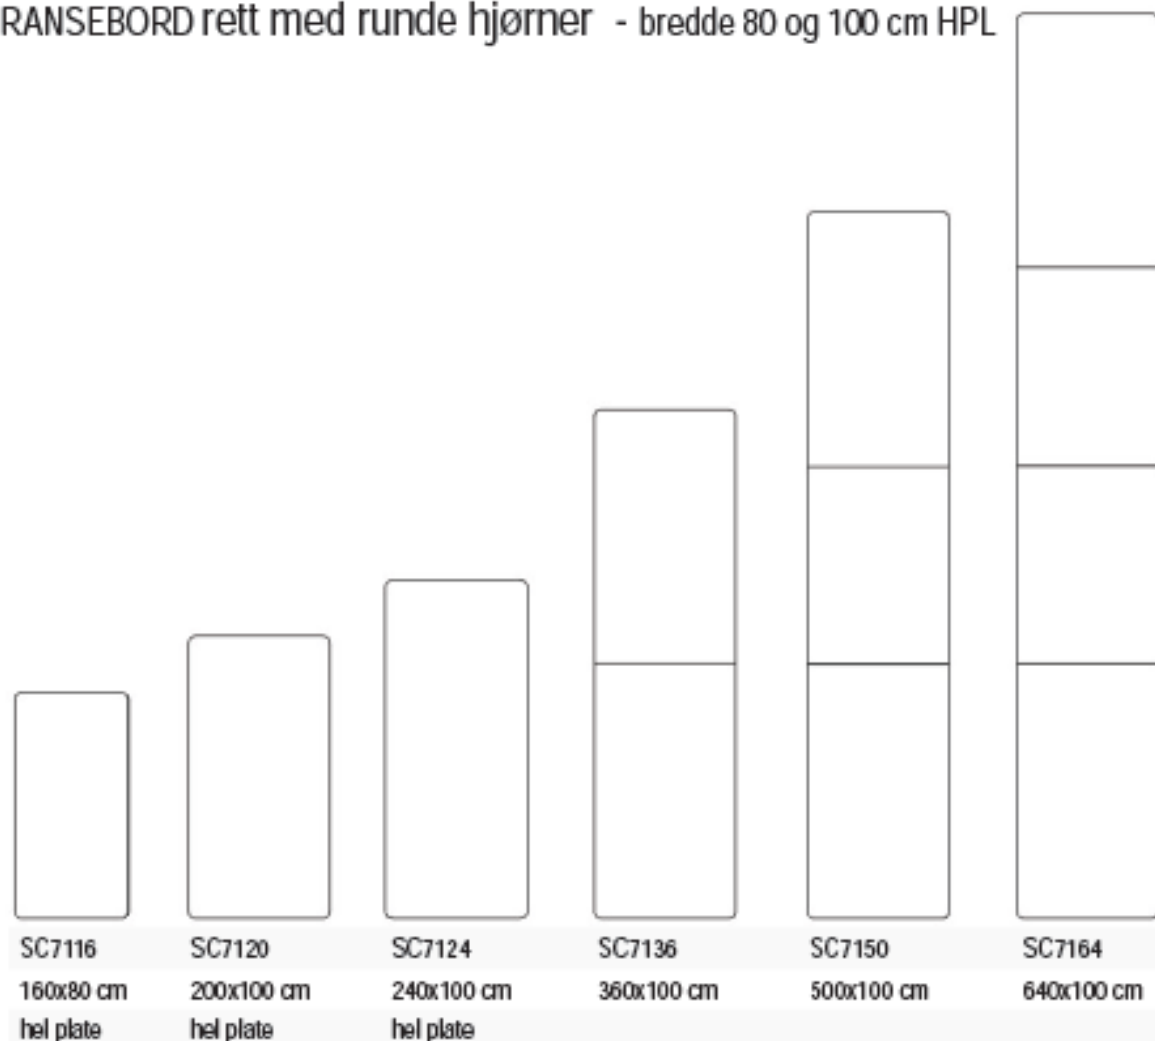

Scan KONFERANSEBORD rett med runde hjørner - bredde 80 og 100 cm HPL

Komplett bord med E-Motion konferanseunderstell, RAL std farge

Lengde plate	hel/delt	antall ben	antall plasser	Varenr komplett bord	Pris kompl bord HPL
160	hel	2	6	SC7116-EMK2172	
200	hel	2	6	SC7120-EMK2172	
240	hel	2	8	SC7124-EMK2172	
360	2-delt	3	10	SC7136-EMK2173	
500	3-delt	3	12	SC7150-EMK2173	
640	4-delt	4	14	SC7164-EMK2174	

Standard farger med koder for HPL plater, 26 mm

Kode 92 sort
RAL9005

Kode 93 alu
RAL9006

Kode 96 hvtt
RAL9016

Kode 91
RAL-krom

Teknisk info:

Bredde plater	80 og 100 cm
HPL plater	26 mm, rett kant
Std farge EMK understell	sort (92) / alu (93) / hvtt (69)
Leveringstid	3-4 uker