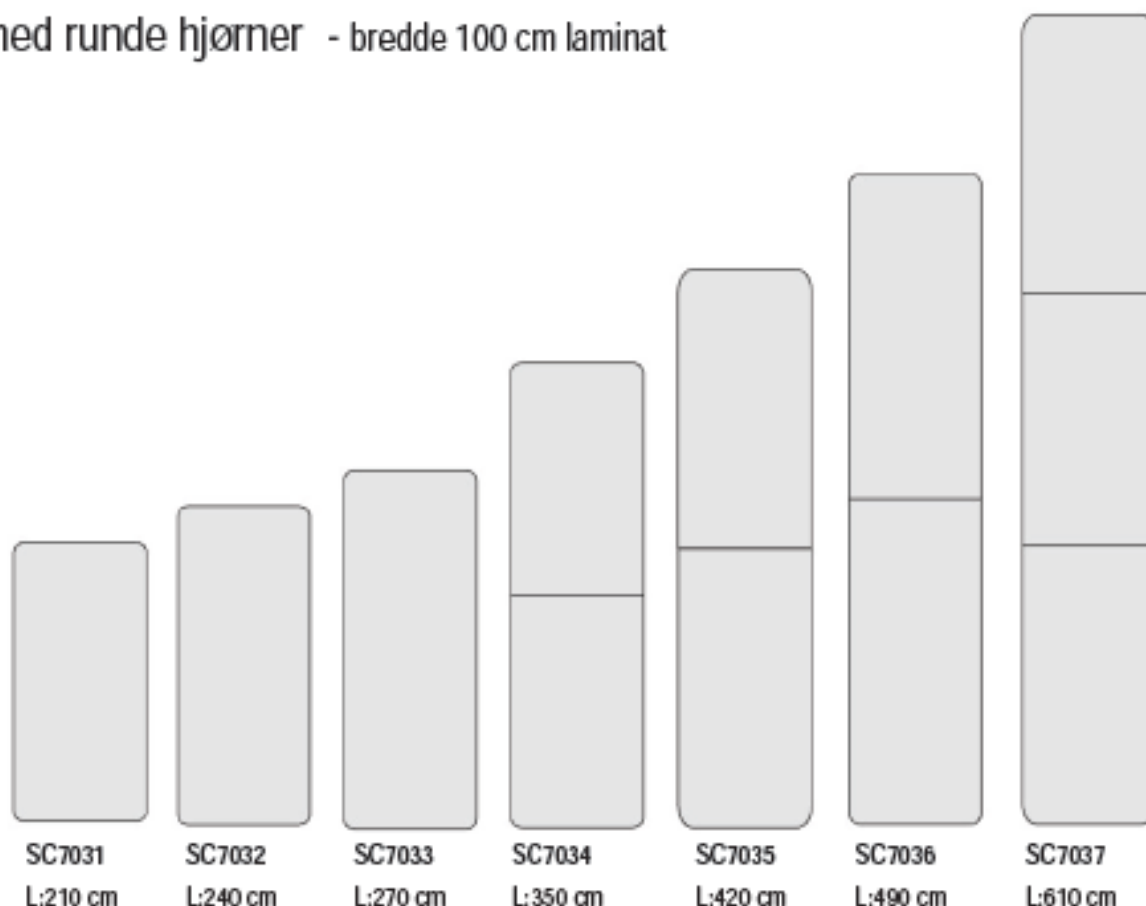

Hull til mediabrønn

Varenr. SC384

Plassering av hull til kabelgjennomføringer må defineres nøyaktig ved bestilling. Std plassering se side 99

Axessline mediabrønn etter bestilling

Scan rett med runde hjørner - bredde 100 cm laminat